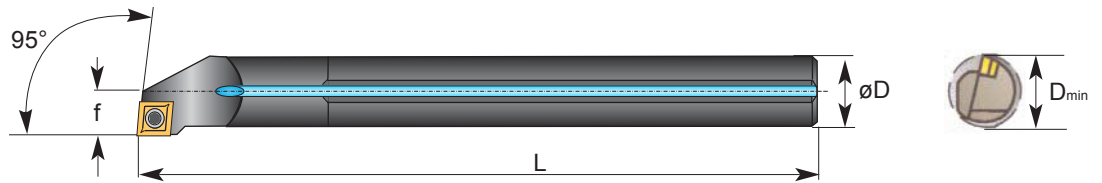

## E...SCLCR/L BOHRSTANGE

Bestellnummer	Platte	Lager		L	f	D	D <sub>min</sub>	Schraube	Schlüssel	Preis € NETTO
		R	L							
E08K-SCLCR/L06	CC.. T 0602...	✓	✓	125	5	8	10	VT2506	CT08	116,20
E10M-SCLCR/L06		✓	✓	150	6	10	12			131,60
E12Q-SCLCR/L06		✓	✓	180	9	12	16			179,75
E12Q-SCLCR/L09	CC.. T 09T3...	✓	✗	180	9	12	16	VT3508	CT15	179,75
E16R-SCLCR/L09		✓	✓	200	11	16	20			278,80
E20S-SCLCR/L09		✓	✓	250	13	20	25			455,55
E25T-SCLCR/L12	CC.. T 1204...	✓	✗	300	17	25	32	VT3512	CT15	713,20

## E...SDUCR/L BOHRSTANGE

Bestellnummer	Platte	Lager		L	f	D	D <sub>min</sub>	Schraube	Schlüssel	Preis € NETTO
		R	L							
E08K-SDUCR/L07	DC.. T 0702...	✓	✓	125	6	8	12	VT2506	CT08	116,20
E10M-SDUCR/L07		✓	✓	150	7	10	13			131,60
E12Q-SDUCR/L07		✓	✓	180	9	12	16			179,75
E16R-SDUCR/L07		✓	✓	200	11	16	20			278,80
E16R-SDUCR/L11		✓	✗	200	11	16	20			278,80
E20S-SDUCR/L11	DC.. T 11T3...	✓	✓	250	13	20	25	VT3508	CT15	455,55
E25T-SDUCR/L11		✓	✓	300	17	25	32			713,20