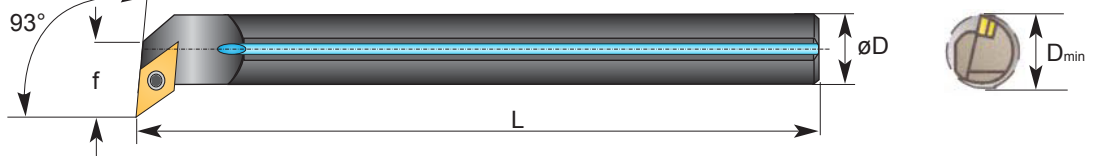

## E...SCLCR/L BOHRSTANGE

Bestellnummer	Platte	Lager		L	f	D	D <sub>min</sub>	Schraube	Schlüssel	Preis € NETTO
		R	L							
E08K-SCLCR/L06	CC.. T 0602...	✓	✓	125	5	8	10	VT2506	CT08	116,20
E10M-SCLCR/L06		✓	✓	150	6	10	12			131,60
E12Q-SCLCR/L06		✓	✓	180	9	12	16			179,75
E12Q-SCLCR/L09	CC.. T 09T3...	✓	✗	180	9	12	16	VT3508	CT15	179,75
E16R-SCLCR/L09		✓	✓	200	11	16	20			278,80
E20S-SCLCR/L09		✓	✓	250	13	20	25			455,55
E25T-SCLCR/L12	CC.. T 1204...	✓	✗	300	17	25	32	VT3512	CT15	713,20

## E...SDUCR/L BOHRSTANGE

Bestellnummer	Platte	Lager		L	f	D	D <sub>min</sub>	Schraube	Schlüssel	Preis € NETTO
		R	L							
E08K-SDUCR/L07	DC.. T 0702...	✓	✓	125	6	8	12	VT2506	CT08	116,20
E10M-SDUCR/L07		✓	✓	150	7	10	13			131,60
E12Q-SDUCR/L07		✓	✓	180	9	12	16			179,75
E16R-SDUCR/L07		✓	✓	200	11	16	20			278,80
E16R-SDUCR/L11		✓	✗	200	11	16	20			278,80
E20S-SDUCR/L11	DC.. T 11T3...	✓	✓	250	13	20	25	VT3508	CT15	455,55
E25T-SDUCR/L11		✓	✓	300	17	25	32			713,20